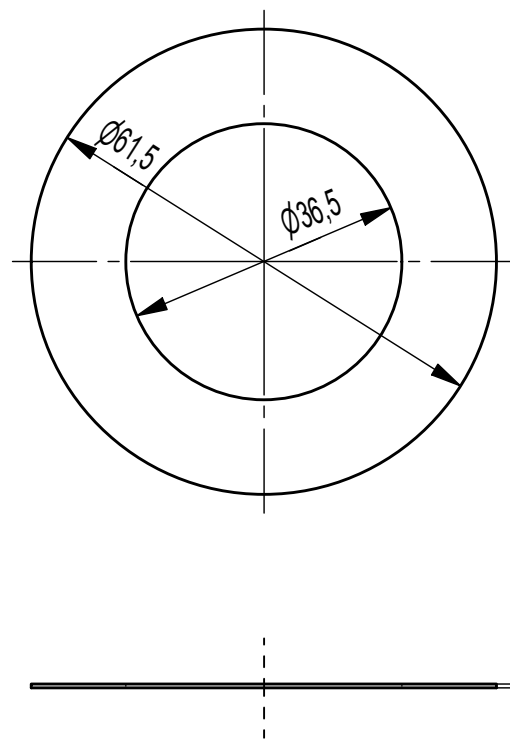

1

2

3

4

A

B

C

D

E

F

VŠECHNY HRANY SRAZIT $0,1 \times 45^\circ$
 POHLEDOVOU PLOCHU KARTÁČOVAT SOUSTŘEDNĚ S MEZIKRUŽÍM

| | | | | | | | |
|------------------|--|------------|-----------------|-------------------|-------------------------------|----------|--------------|
| | | | | | 713-571-80 | 2 | |
| a | Změna materiálu | | Dvořáček | 21.8.2019 | 713-570-80 | 2 | |
| Ind. | Poč. | Změna | Podpis | Datum | Užito u č.v. sestavy | Pos. | Užito u typu |
| CAD | Netolerované rozměry: ISO 2768 mK ISO 8015 | | | | WKV Praha s. r. o. | | |
| Mat. vých. | Rozměr: P0.5 - 65 x 65 | | Mat. kon. | Polotovár | Tř.odp. | 0,01 kg | |
| Mat. kon. | Poznámka: | | X5CrNi18-10 (a) | TDP | EN 10204-2.1 | Hmotn.kg | |
| Kreslil: | Frey 13.05.2019 | Svař.tech. | | | | Měřitko: | 1:1 |
| Přezk. | Dvořáček 13.05.2019 | Norm.ref | | | | Formát: | A4 |
| Technol. | | Schv.dne | | | | | |
| Název | | | | 713-570-22 | | | |
| MEZIKRUŽÍ | | | | Rev. a | | | |
| | | | | Listů: 1 | | | |
| | | | | List: 1 | | | |